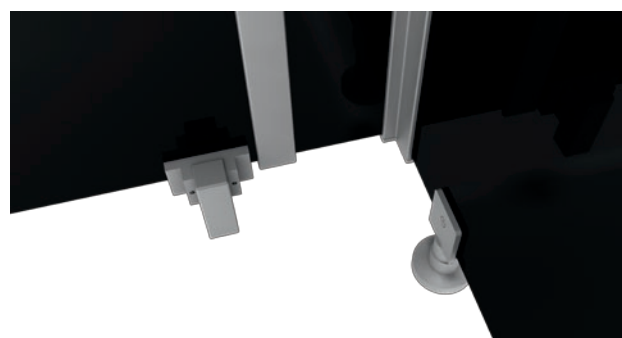

FLY GLASS

Vista Interna

PARTICOLARI vista interna
- cerniera superiore chiusa / ancoraggio divisorio

- ancoraggio a muro parete frontale

- cerniera superiore aperta / ancoraggio divisorio

- cerniera a terra / piedino divisorio

- ancoraggio a muro parete frontale

- pomolo

- cerniera superiore chiusa / ancoraggio divisorio

- cerniera superiore aperta / ancoraggio divisorio

DISEGNI TECNICI

Prospetto

Sezione Laterale divisorio - porta

P6- cerniera a terra

P7- piedino divisorio a terra

DESCRIZIONE FLY GLASS

Parete Fly Glass creata per ambienti pubblici realizzata con vetro 5+5 stratificato temperato extrachiario con pellicola colorata (a scelta su nostra cartella colori), conforme alle norme UNI EN 12600:2004 classe 1. Le porte sono dotate di battute in alluminio verticali complete di guarnizioni, non visibili dall'esterno, cerniere a bilico autochiudenti oleodinamiche in alluminio e acciaio inox per sola apertura verso l'esterno, pomolo in alluminio con segnalatore libero/occupato dotato di apertura con moneta dall'esterno per emergenza. I profili di fissaggio a parete e la barra superiore che unisce solidamente le pareti divisorie sono in alluminio anodizzato. L'altezza totale della parete è di 2100mm, rialzata da terra di 60mm con piedino in alluminio regolabile fissato a pavimento con viti a scomparsa. Il profilo superiore e il piedino non sono visibili dall'esterno, conferendo alla parete un perfetto minimalismo estetico.