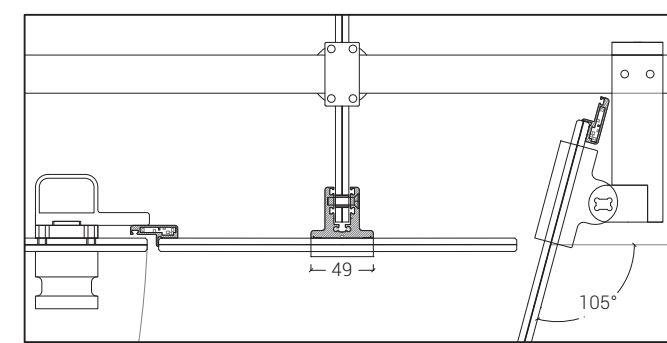

- ancoraggio a muro parete frontale

- pomolo

- cerniera superiore chiusa / ancoraggio divisorio

- cerniera superiore aperta / ancoraggio divisorio

DISEGNI TECNICI

Prospetto

Sezione Laterale divisorio - porta

Pianta

Sezione Laterale divisorio - frontale

P1- ancoraggio a parete sinistro

P2- cerniera superiore /collegamento divisorio / pomolo

P3- ancoraggio a parete destro

P4- cerniera superiore

P5- barra superiore di sostegno

P6- cerniera a terra

P7- piedino divisorio a terra

DESCRIZIONE FLY GLASS

Parete Fly Glass creata per ambienti pubblici realizzata con vetro 5+5 stratificato temperato extrachiario con pellicola colorata (a scelta su nostra cartella colori), conforme alle norme UNI EN 12600:2004 classe 1. Le porte sono dotate di battute in alluminio verticali complete di guarnizioni, non visibili dall'esterno, cerniere a bilico autochiudenti oleodinamiche in alluminio e acciaio inox per sola apertura verso l'esterno, pomolo in alluminio con segnalatore libero/occupato dotato di apertura con moneta dall'esterno per emergenza. I profili di fissaggio a parete e la barra superiore che unisce solidamente le pareti divisorie sono in alluminio anodizzato. L'altezza totale della parete è di 2100mm, rialzata da terra di 60mm con piedino in alluminio regolabile fissato a pavimento con viti a scomparsa. Il profilo superiore e il piedino non sono visibili dall'esterno, conferendo alla parete un perfetto minimalismo estetico.