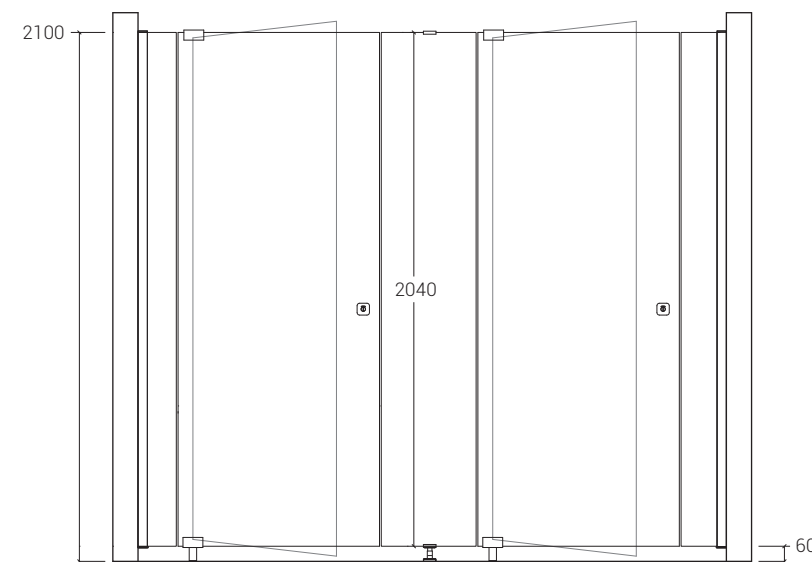

- ancoraggio a muro parete frontale

- pomolo

- cerniera superiore chiusa / ancoraggio divisorio

- cerniera superiore aperta / ancoraggio divisorio

DISEGNI TECNICI

Prospetto

Sezione Laterale divisorio - porta

Pianta

Sezione Laterale divisorio - frontale

P1- ancoraggio a parete sinistro

P2- cerniera superiore /collegamento divisorio / pomolo

P3- ancoraggio a parete destro

P4- cerniera superiore

P5- barra superiore di sostegno

P6- cerniera a terra

P7- piedino divisorio a terra

DESCRIZIONE FLY GLASS

Parete Fly Glass creata per ambienti pubblici realizzata con vetro 5+5 stratificato temperato extrachiario con pellicola colorata (a scelta su nostra cartella colori), conforme alle norme UNI EN 12600:2004 classe 1. Le porte sono dotate di battute in alluminio verticali complete di guarnizioni, non visibili dall'esterno, cerniere a bilico autochiudenti oleodinamiche in alluminio e acciaio inox per sola apertura verso l'esterno, pomolo in alluminio con segnalatore libero/occupato dotato di apertura con moneta dall'esterno per emergenza. I profili di fissaggio a parete e la barra superiore che unisce solidamente le pareti divisorie sono in alluminio anodizzato. L'altezza totale della parete è di 2100mm, rialzata da terra di 60mm con piedino in alluminio regolabile fissato a pavimento con viti a scomparsa. Il profilo superiore e il piedino non sono visibili dall'esterno, conferendo alla parete un perfetto minimalismo estetico.