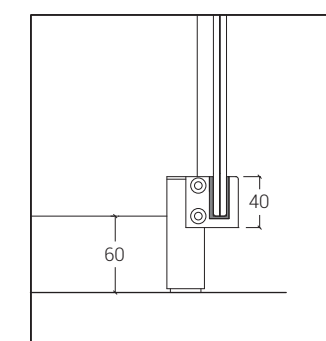

- ancoraggio a muro parete frontale

- pomolo

- cerniera superiore chiusa / ancoraggio divisorio

- cerniera superiore aperta / ancoraggio divisorio

DISEGNI TECNICI

Prospetto

Sezione Laterale divisorio - porta

Pianta

Sezione Laterale divisorio - frontale

P1- ancoraggio a parete sinistro

P2- cerniera superiore /collegamento divisorio / pomolo

P3- ancoraggio a parete destro

P4- cerniera superiore

P5- barra superiore di sostegno

P6- cerniera a terra

P7- piedino divisorio a terra

DESCRIZIONE FLY GLASS

Parete Fly Glass creata per ambienti pubblici realizzata con vetro 5+5 stratificato temperato extrachiario con pellicola colorata (a scelta su nostra cartella colori), conforme alle norme UNI EN 12600:2004 classe 1. Le porte sono dotate di battute in alluminio verticali complete di guarnizioni, non visibili dall'esterno, cerniere a bilico autochiudenti oleodinamiche in alluminio e acciaio inox per sola apertura verso l'esterno, pomolo in alluminio con segnalatore libero/occupato dotato di apertura con moneta dall'esterno per emergenza. I profili di fissaggio a parete e la barra superiore che unisce solidamente le pareti divisorie sono in alluminio anodizzato. L'altezza totale della parete è di 2100mm, rialzata da terra di 60mm con piedino in alluminio regolabile fissato a pavimento con viti a scomparsa. Il profilo superiore e il piedino non sono visibili dall'esterno, conferendo alla parete un perfetto minimalismo estetico.