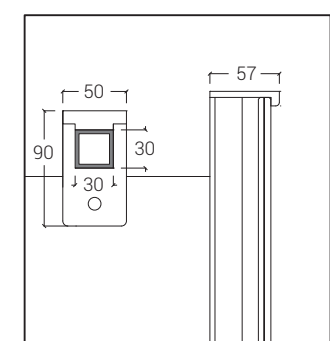

- ancoraggio a muro parete frontale

- pomolo

- cerniera superiore chiusa / ancoraggio divisorio

- cerniera superiore aperta / ancoraggio divisorio

DISEGNI TECNICI

Prospetto

Sezione Laterale divisorio - porta

Pianta

Sezione Laterale divisorio - frontale

P1- ancoraggio a parete sinistro

P2- cerniera superiore /collegamento divisorio / pomolo

P3- ancoraggio a parete destro

P4- cerniera superiore

P5- barra superiore di sostegno

P6- cerniera a terra

P7- piedino divisorio a terra

DESCRIZIONE FLY GLASS

Parete Fly Glass creata per ambienti pubblici realizzata con vetro 5+5 stratificato temperato extrachiario con pellicola colorata (a scelta su nostra cartella colori), conforme alle norme UNI EN 12600:2004 classe 1. Le porte sono dotate di battute in alluminio verticali complete di guarnizioni, non visibili dall'esterno, cerniere a bilico autochiudenti oleodinamiche in alluminio e acciaio inox per sola apertura verso l'esterno, pomolo in alluminio con segnalatore libero/occupato dotato di apertura con moneta dall'esterno per emergenza. I profili di fissaggio a parete e la barra superiore che unisce solidamente le pareti divisorie sono in alluminio anodizzato. L'altezza totale della parete è di 2100mm, rialzata da terra di 60mm con piedino in alluminio regolabile fissato a pavimento con viti a scomparsa. Il profilo superiore e il piedino non sono visibili dall'esterno, conferendo alla parete un perfetto minimalismo estetico.