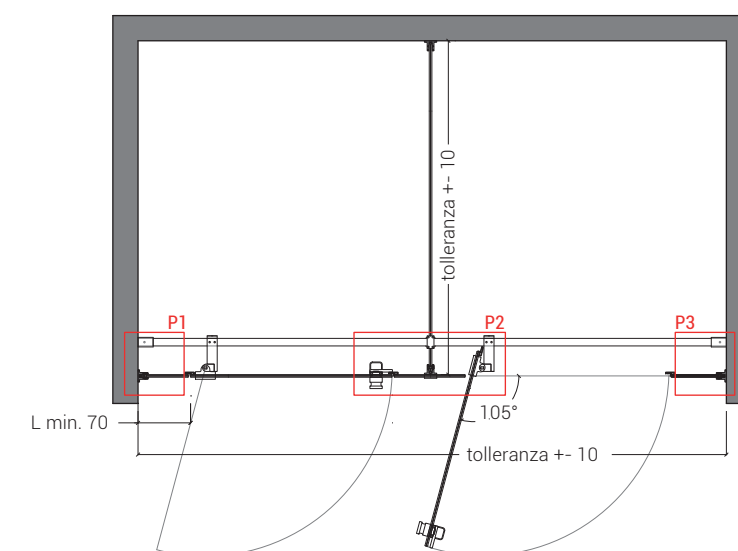

FLY GLASS

Vista Interna

PARTICOLARI vista interna
- cerniera superiore chiusa / ancoraggio divisorio

- ancoraggio a muro parete frontale

- cerniera superiore aperta / ancoraggio divisorio

- cerniera a terra / piedino divisorio

- ancoraggio a muro parete frontale

- pomolo

- cerniera superiore chiusa / ancoraggio divisorio

- cerniera superiore aperta / ancoraggio divisorio

DISEGNI TECNICI

Prospetto

Sezione Laterale divisorio - porta

Pianta

Sezione Laterale divisorio - frontale

P1- ancoraggio a parete sinistro

P2- cerniera superiore /collegamento divisorio / pomolo

P3- ancoraggio a parete destro

P4- cerniera superiore

P5- barra superiore di sostegno

P6- cerniera a terra

P7- piedino divisorio a terra

DESCRIZIONE FLY GLASS

Parete Fly Glass creata per ambienti pubblici realizzata con vetro 5+5 stratificato temperato extrachiario con pellicola colorata (a scelta su nostra cartella colori), conforme alle norme UNI EN 12600:2004 classe 1. Le porte sono dotate di battute in alluminio verticali complete di guarnizioni, non visibili dall'esterno, cerniere a bilico autochiudenti oleodinamiche in alluminio e acciaio inox per sola apertura verso l'esterno, pomolo in alluminio con segnalatore libero/occupato dotato di apertura con moneta dall'esterno per emergenza. I profili di fissaggio a parete e la barra superiore che unisce solidamente le pareti divisorie sono in alluminio anodizzato. L'altezza totale della parete è di 2100mm, rialzata da terra di 60mm con piedino in alluminio regolabile fissato a pavimento con viti a scomparsa. Il profilo superiore e il piedino non sono visibili dall'esterno, conferendo alla parete un perfetto minimalismo estetico.