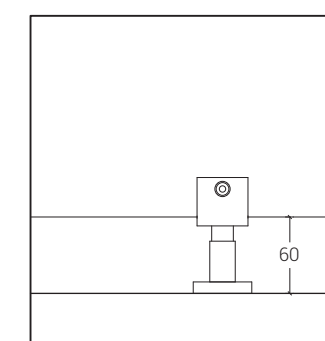

- ancoraggio a muro parete frontale

- pomolo

- cerniera superiore chiusa / ancoraggio divisorio

- cerniera superiore aperta / ancoraggio divisorio

DISEGNI TECNICI

Prospetto

Sezione Laterale divisorio - porta

Pianta

Sezione Laterale divisorio - frontale

P1- ancoraggio a parete sinistro

P2- cerniera superiore /collegamento divisorio / pomolo

P3- ancoraggio a parete destro

P4- cerniera superiore

P5- barra superiore di sostegno

P6- cerniera a terra

P7- piedino divisorio a terra

DESCRIZIONE FLY GLASS

Parete Fly Glass creata per ambienti pubblici realizzata con vetro 5+5 stratificato temperato extrachiario con pellicola colorata (a scelta su nostra cartella colori), conforme alle norme UNI EN 12600:2004 classe 1. Le porte sono dotate di battute in alluminio verticali complete di guarnizioni, non visibili dall'esterno, cerniere a bilico autochiudenti oleodinamiche in alluminio e acciaio inox per sola apertura verso l'esterno, pomolo in alluminio con segnalatore libero/occupato dotato di apertura con moneta dall'esterno per emergenza. I profili di fissaggio a parete e la barra superiore che unisce solidamente le pareti divisorie sono in alluminio anodizzato. L'altezza totale della parete è di 2100mm, rialzata da terra di 60mm con piedino in alluminio regolabile fissato a pavimento con viti a scomparsa. Il profilo superiore e il piedino non sono visibili dall'esterno, conferendo alla parete un perfetto minimalismo estetico.