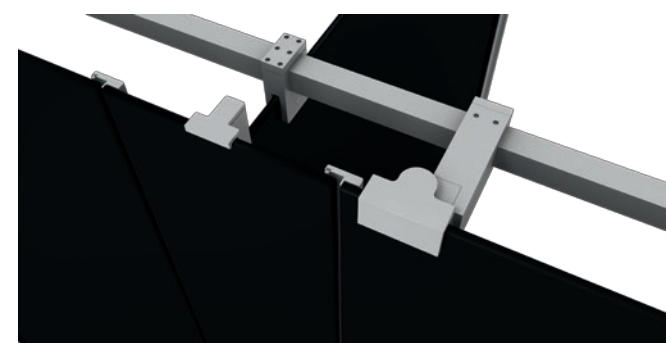

FLY GLASS

Vista Interna

PARTICOLARI vista interna
- cerniera superiore chiusa / ancoraggio divisorio

- ancoraggio a muro parete frontale

- cerniera superiore aperta / ancoraggio divisorio

- cerniera a terra / piedino divisorio

- ancoraggio a muro parete frontale

- pomolo

- cerniera superiore chiusa / ancoraggio divisorio

- cerniera superiore aperta / ancoraggio divisorio

DISEGNI TECNICI

Prospetto

Sezione Laterale divisorio - porta

P6- cerniera a terra

P7- piedino divisorio a terra

DESCRIZIONE FLY GLASS

Parete Fly Glass creata per ambienti pubblici realizzata con vetro 5+5 stratificato temperato extrachiario con pellicola colorata (a scelta su nostra cartella colori), conforme alle norme UNI EN 12600:2004 classe 1. Le porte sono dotate di battute in alluminio verticali complete di guarnizioni, non visibili dall'esterno, cerniere a bilico autochiudenti oleodinamiche in alluminio e acciaio inox per sola apertura verso l'esterno, pomolo in alluminio con segnalatore libero/occupato dotato di apertura con moneta dall'esterno per emergenza. I profili di fissaggio a parete e la barra superiore che unisce solidamente le pareti divisorie sono in alluminio anodizzato. L'altezza totale della parete è di 2100mm, rialzata da terra di 60mm con piedino in alluminio regolabile fissato a pavimento con viti a scomparsa. Il profilo superiore e il piedino non sono visibili dall'esterno, conferendo alla parete un perfetto minimalismo estetico.