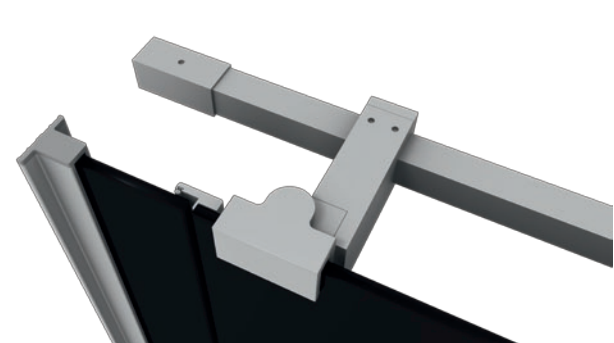

FLY GLASS

Vista Interna

PARTICOLARI vista interna
- cerniera superiore chiusa / ancoraggio divisorio

- ancoraggio a muro parete frontale

- cerniera superiore aperta / ancoraggio divisorio

- cerniera a terra / piedino divisorio

FLY GLASS

Geometryka

Geometryka

Via G. Battista Pirelli sn
61030 Calcinelli di Saltara (PU)
Tel. 0721 1832391 Fax 0721 1832392
info@geometryka.it
www.geometryka.it

FLY GLASS

Vista Frontale

PARTICOLARI vista frontale

- ancoraggio a muro parete frontale

- pomolo

- cerniera superiore chiusa / ancoraggio divisorio

- cerniera superiore aperta / ancoraggio divisorio

DISEGNI TECNICI

Prospetto

Sezione Laterale divisorio - porta

P6- cerniera a terra

P7- piedino divisorio a terra

DESCRIZIONE FLY GLASS

Parete Fly Glass creata per ambienti pubblici realizzata con vetro 5+5 stratificato temperato extrachiario con pellicola colorata (a scelta su nostra cartella colori), conforme alle norme UNI EN 12600:2004 classe 1. Le porte sono dotate di battute in alluminio verticali complete di guarnizioni, non visibili dall'esterno, cerniere a bilico autochiudenti oleodinamiche in alluminio e acciaio inox per sola apertura verso l'esterno, pomolo in alluminio con segnalatore libero/occupato dotato di apertura con moneta dall'esterno per emergenza. I profili di fissaggio a parete e la barra superiore che unisce solidamente le pareti divisorie sono in alluminio anodizzato. L'altezza totale della parete è di 2100mm, rialzata da terra di 60mm con piedino in alluminio regolabile fissato a pavimento con viti a scomparsa. Il profilo superiore e il piedino non sono visibili dall'esterno, conferendo alla parete un perfetto minimalismo estetico.