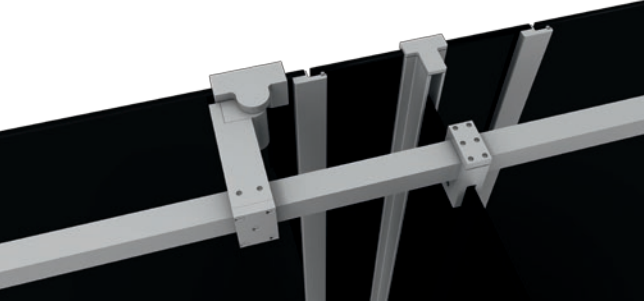

FLY GLASS

Vista Interna

PARTICOLARI vista interna
- cerniera superiore chiusa / ancoraggio divisorio

- ancoraggio a muro parete frontale

- cerniera superiore aperta / ancoraggio divisorio

- cerniera a terra / piedino divisorio

- ancoraggio a muro parete frontale

- pomolo

- cerniera superiore chiusa / ancoraggio divisorio

- cerniera superiore aperta / ancoraggio divisorio

DISEGNI TECNICI

Prospetto

Sezione Laterale divisorio - porta

P6- cerniera a terra

P7- piedino divisorio a terra

DESCRIZIONE FLY GLASS

Parete Fly Glass creata per ambienti pubblici realizzata con vetro 5+5 stratificato temperato extrachiario con pellicola colorata (a scelta su nostra cartella colori), conforme alle norme UNI EN 12600:2004 classe 1. Le porte sono dotate di battute in alluminio verticali complete di guarnizioni, non visibili dall'esterno, cerniere a bilico autochiudenti oleodinamiche in alluminio e acciaio inox per sola apertura verso l'esterno, pomolo in alluminio con segnalatore libero/occupato dotato di apertura con moneta dall'esterno per emergenza. I profili di fissaggio a parete e la barra superiore che unisce solidamente le pareti divisorie sono in alluminio anodizzato. L'altezza totale della parete è di 2100mm, rialzata da terra di 60mm con piedino in alluminio regolabile fissato a pavimento con viti a scomparsa. Il profilo superiore e il piedino non sono visibili dall'esterno, conferendo alla parete un perfetto minimalismo estetico.