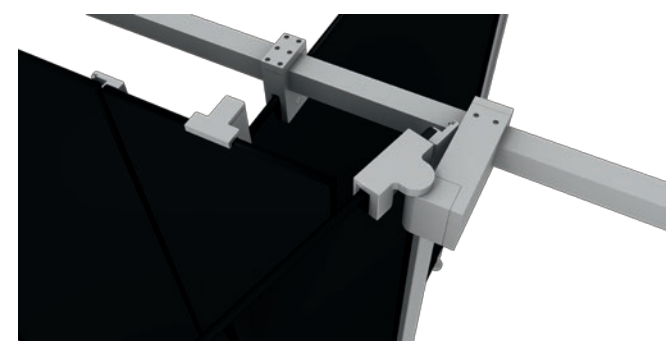

FLY GLASS

Vista Interna

PARTICOLARI vista interna
- cerniera superiore chiusa / ancoraggio divisorio

- ancoraggio a muro parete frontale

- cerniera superiore aperta / ancoraggio divisorio

- cerniera a terra / piedino divisorio

- ancoraggio a muro parete frontale

- pomolo

- cerniera superiore chiusa / ancoraggio divisorio

- cerniera superiore aperta / ancoraggio divisorio

DISEGNI TECNICI

Prospetto

Sezione Laterale divisorio - porta

P6- cerniera a terra

P7- piedino divisorio a terra

DESCRIZIONE FLY GLASS

Parete Fly Glass creata per ambienti pubblici realizzata con vetro 5+5 stratificato temperato extrachiario con pellicola colorata (a scelta su nostra cartella colori), conforme alle norme UNI EN 12600:2004 classe 1. Le porte sono dotate di battute in alluminio verticali complete di guarnizioni, non visibili dall'esterno, cerniere a bilico autochiudenti oleodinamiche in alluminio e acciaio inox per sola apertura verso l'esterno, pomolo in alluminio con segnalatore libero/occupato dotato di apertura con moneta dall'esterno per emergenza. I profili di fissaggio a parete e la barra superiore che unisce solidamente le pareti divisorie sono in alluminio anodizzato. L'altezza totale della parete è di 2100mm, rialzata da terra di 60mm con piedino in alluminio regolabile fissato a pavimento con viti a scomparsa. Il profilo superiore e il piedino non sono visibili dall'esterno, conferendo alla parete un perfetto minimalismo estetico.