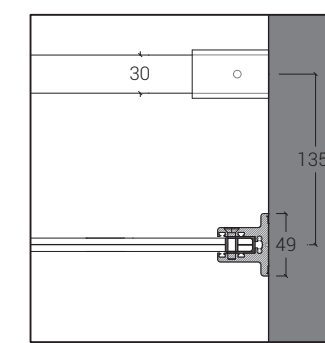

- ancoraggio a muro parete frontale

- pomolo

- cerniera superiore chiusa / ancoraggio divisorio

- cerniera superiore aperta / ancoraggio divisorio

DISEGNI TECNICI

Prospetto

Sezione Laterale divisorio - porta

Pianta

Sezione Laterale divisorio - frontale

P1- ancoraggio a parete sinistro

P2- cerniera superiore /collegamento divisorio / pomolo

P3- ancoraggio a parete destro

P4- cerniera superiore

P5- barra superiore di sostegno

P6- cerniera a terra

P7- piedino divisorio a terra

DESCRIZIONE FLY GLASS

Parete Fly Glass creata per ambienti pubblici realizzata con vetro 5+5 stratificato temperato extrachiario con pellicola colorata (a scelta su nostra cartella colori), conforme alle norme UNI EN 12600:2004 classe 1. Le porte sono dotate di battute in alluminio verticali complete di guarnizioni, non visibili dall'esterno, cerniere a bilico autochiudenti oleodinamiche in alluminio e acciaio inox per sola apertura verso l'esterno, pomolo in alluminio con segnalatore libero/occupato dotato di apertura con moneta dall'esterno per emergenza. I profili di fissaggio a parete e la barra superiore che unisce solidamente le pareti divisorie sono in alluminio anodizzato. L'altezza totale della parete è di 2100mm, rialzata da terra di 60mm con piedino in alluminio regolabile fissato a pavimento con viti a scomparsa. Il profilo superiore e il piedino non sono visibili dall'esterno, conferendo alla parete un perfetto minimalismo estetico.