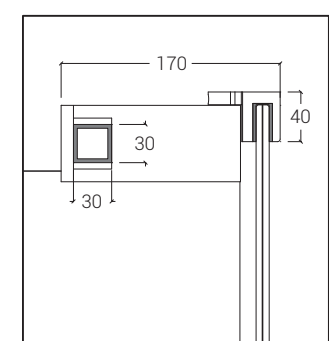

- ancoraggio a muro parete frontale

- pomolo

- cerniera superiore chiusa / ancoraggio divisorio

- cerniera superiore aperta / ancoraggio divisorio

DISEGNI TECNICI

Prospetto

Sezione Laterale divisorio - porta

Pianta

Sezione Laterale divisorio - frontale

P1- ancoraggio a parete sinistro

P2- cerniera superiore /collegamento divisorio / pomolo

P3- ancoraggio a parete destro

P4- cerniera superiore

P5- barra superiore di sostegno

P6- cerniera a terra

P7- piedino divisorio a terra

DESCRIZIONE FLY GLASS

Parete Fly Glass creata per ambienti pubblici realizzata con vetro 5+5 stratificato temperato extrachiario con pellicola colorata (a scelta su nostra cartella colori), conforme alle norme UNI EN 12600:2004 classe 1. Le porte sono dotate di battute in alluminio verticali complete di guarnizioni, non visibili dall'esterno, cerniere a bilico autochiudenti oleodinamiche in alluminio e acciaio inox per sola apertura verso l'esterno, pomolo in alluminio con segnalatore libero/occupato dotato di apertura con moneta dall'esterno per emergenza. I profili di fissaggio a parete e la barra superiore che unisce solidamente le pareti divisorie sono in alluminio anodizzato. L'altezza totale della parete è di 2100mm, rialzata da terra di 60mm con piedino in alluminio regolabile fissato a pavimento con viti a scomparsa. Il profilo superiore e il piedino non sono visibili dall'esterno, conferendo alla parete un perfetto minimalismo estetico.