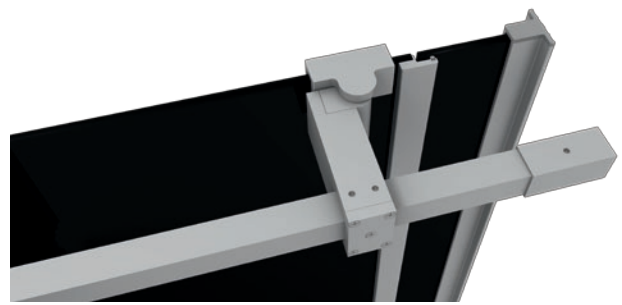

FLY GLASS

Vista Interna

PARTICOLARI vista interna
- cerniera superiore chiusa / ancoraggio divisorio

- ancoraggio a muro parete frontale

- cerniera superiore aperta / ancoraggio divisorio

- cerniera a terra / piedino divisorio

P6- cerniera a terra

P7- piedino divisorio a terra

DESCRIZIONE FLY GLASS

Parete Fly Glass creata per ambienti pubblici realizzata con vetro 5+5 stratificato temperato extrachiario con pellicola colorata (a scelta su nostra cartella colori), conforme alle norme UNI EN 12600:2004 classe 1. Le porte sono dotate di battute in alluminio verticali complete di guarnizioni, non visibili dall'esterno, cerniere a bilico autochiudenti oleodinamiche in alluminio e acciaio inox per sola apertura verso l'esterno, pomolo in alluminio con segnalatore libero/occupato dotato di apertura con moneta dall'esterno per emergenza. I profili di fissaggio a parete e la barra superiore che unisce solidamente le pareti divisorie sono in alluminio anodizzato. L'altezza totale della parete è di 2100mm, rialzata da terra di 60mm con piedino in alluminio regolabile fissato a pavimento con viti a scomparsa. Il profilo superiore e il piedino non sono visibili dall'esterno, conferendo alla parete un perfetto minimalismo estetico.