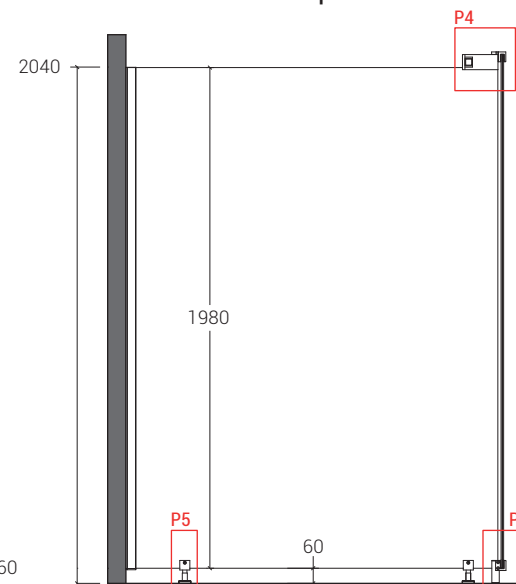

- ancoraggio a muro parete frontale

- pomolo

- cerniera superiore chiusa / ancoraggio divisorio

- cerniera superiore aperta / ancoraggio divisorio

DISEGNI TECNICI

Prospetto

Sezione Laterale divisorio - porta

P6- cerniera a terra

P7- piedino divisorio a terra

DESCRIZIONE FLY GLASS

Parete Fly Glass creata per ambienti pubblici realizzata con vetro 5+5 stratificato temperato extrachiario con pellicola colorata (a scelta su nostra cartella colori), conforme alle norme UNI EN 12600:2004 classe 1. Le porte sono dotate di battute in alluminio verticali complete di guarnizioni, non visibili dall'esterno, cerniere a bilico autochiudenti oleodinamiche in alluminio e acciaio inox per sola apertura verso l'esterno, pomolo in alluminio con segnalatore libero/occupato dotato di apertura con moneta dall'esterno per emergenza. I profili di fissaggio a parete e la barra superiore che unisce solidamente le pareti divisorie sono in alluminio anodizzato. L'altezza totale della parete è di 2100mm, rialzata da terra di 60mm con piedino in alluminio regolabile fissato a pavimento con viti a scomparsa. Il profilo superiore e il piedino non sono visibili dall'esterno, conferendo alla parete un perfetto minimalismo estetico.